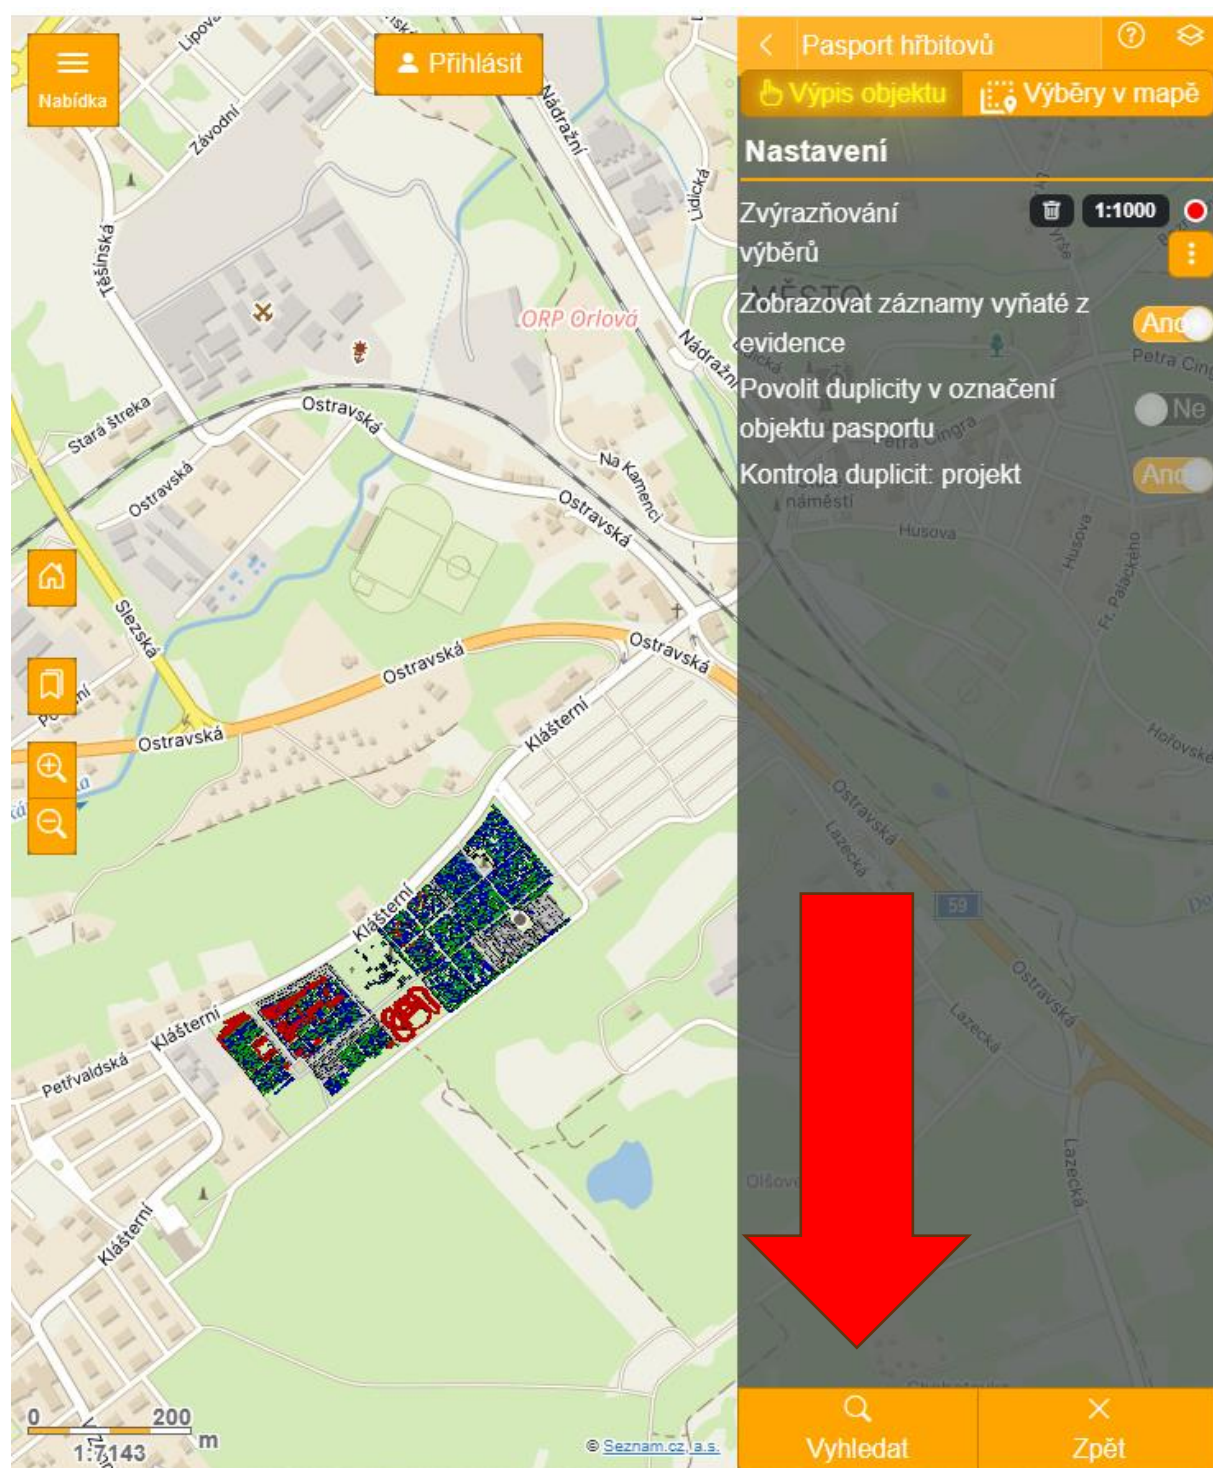

PASPORT HŘBITOVA v ulici Klášterní v Orlové – Měšť

Pasport hřbitova naleznete na této adrese <https://orlova.obce.gepro.cz/#/pasport/PspHrbit>.

V pasportu lze vyhledávat **nejlépe**:

1. podle jména a příjmení zemřelého
2. podle data narození a úmrtí pohřbeného
3. podle čísla hrobu.

Pro zadání vyhledávacích kritérií je nutno použít políčko Vyhledat v pravém dolním rohu.